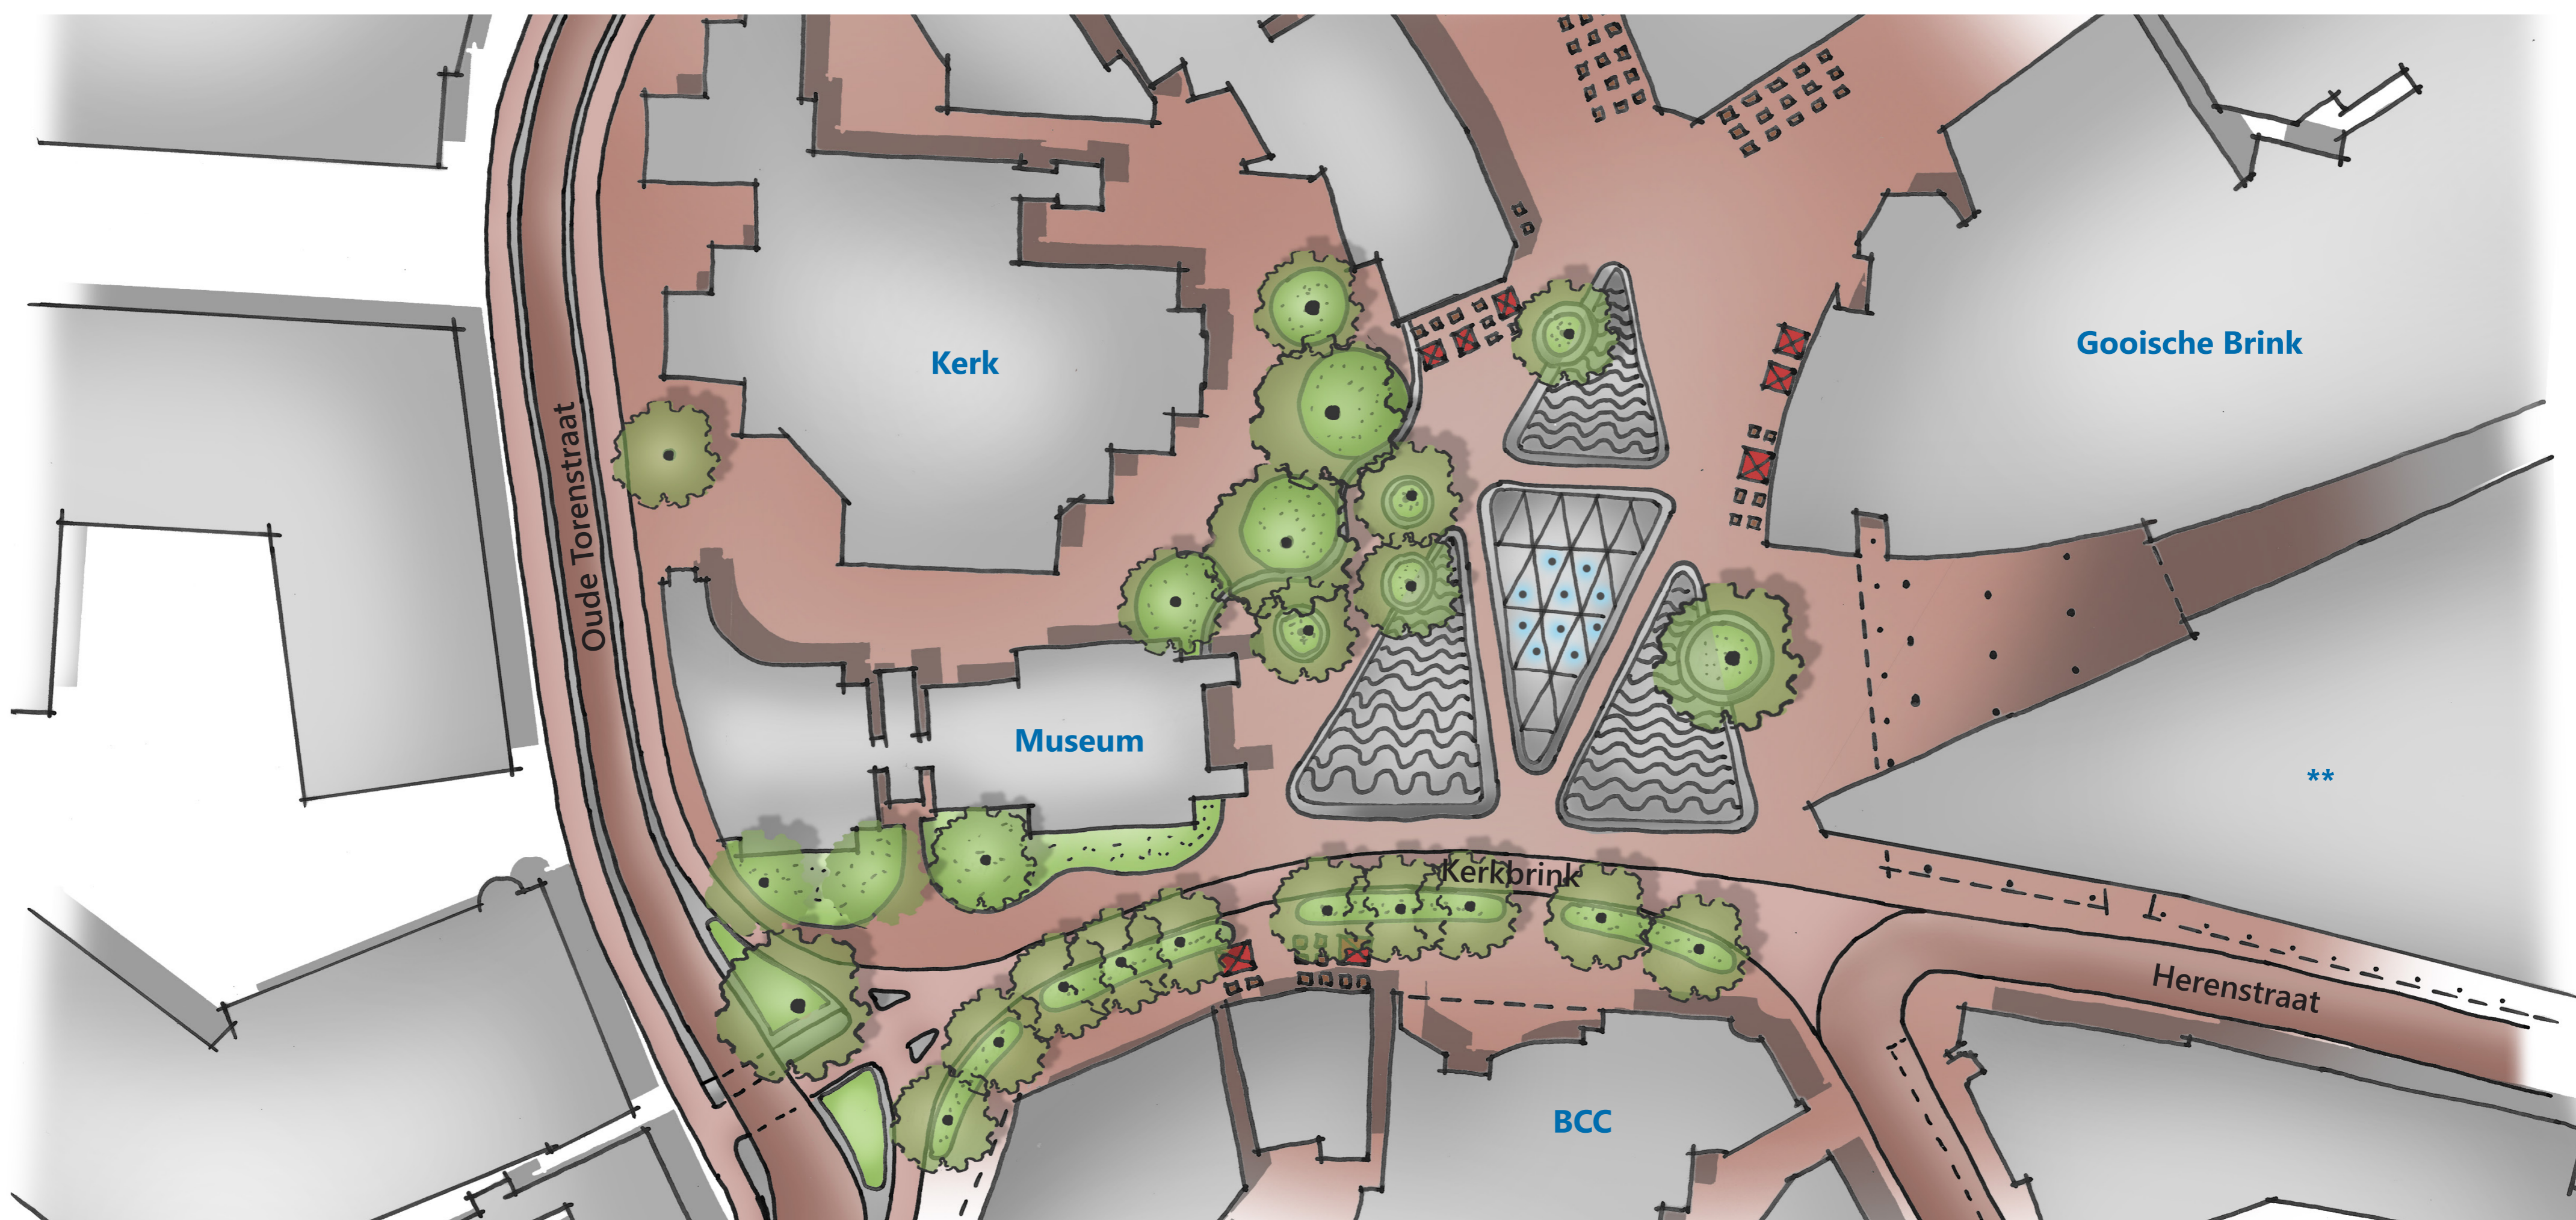

COLLAGE SCHETSONTWERP - KERKBRINK

Schetsontwerp - Thematische Kerkbrink

Ontwerpkeuzen

Driehoek verdeeld

Plein aflopend

Golvend

Lijnpatroon

Boomgroepen

Sfeerimpressies

Informatie

De thematische Kerkbrink

In dit ontwerp is de grote kenmerkende driehoek opgesplitst in vier kleinere driehoeken, hierdoor komt de Kerkbrink kleinschaliger over. De verschillende driehoeken bieden de mogelijkheid om verschillende thema's of patronen toe te passen.

In het ontwerp zijn golvende lijnen refererend aan geluidsgolven opgenomen in de bestrating. Door de geluidsgolven wordt de zichtlijn tussen de Gooische Brink en het museum versterkt. Op elke driehoek kan een ander verhardingspatroon/thema worden toegepast. De bomen staan in verhoogde borders met een zitrand. De zitranden zijn tevens obstakels voor fietsers.

Er is gekozen voor organische vormen met een golvende zitrand die de scheiding aangeeft tussen de Kerkbrink en het Kerkplein. De bomen zorgen voor een groene en schaduwrijke uitstraling van de Kerkbrink. Het groene karakter wordt versterkt door de groene borders met bomen langs het fietspad aan de zuidkant. De rest van de Kerkbrink is open en flexibel in gebruik.