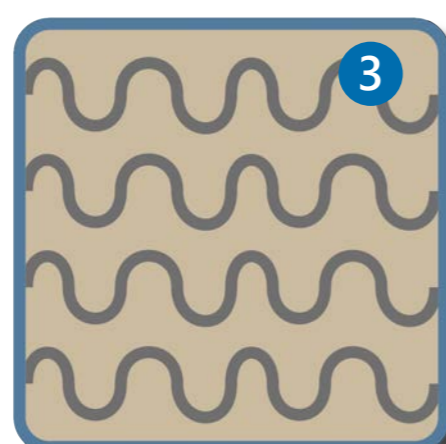

COLLAGE SCHETSONTWERP - KERKBRINK

Schetsontwerp - Thematische Kerkbrink

Ontwerpkeuzen

Driehoek verdeeld

Plein aflopend

Golvend

Lijnpatroon

Boomgroepen

Sfeerimpressies

Informatie

De thematische Kerkbrink

In dit ontwerp is de grote kenmerkende driehoek opgesplitst in vier kleinere driehoeken, hierdoor komt de Kerkbrink kleinschaliger over. De verschillende driehoeken bieden de mogelijkheid om verschillende thema's of patronen toe te passen.

In het ontwerp zijn golvende lijnen refererend aan geluidsgolven opgenomen in de bestrating. Door de geluidsgolven wordt de zichtlijn tussen de Gooische Brink en het museum versterkt. Op elke driehoek kan een ander verhardingspatroon/thema worden toegepast. De bomen staan in verhoogde borders met een zitrand. De zitranden zijn tevens obstakels voor fietsers.

Er is gekozen voor organische vormen met een golvende zitrand die de scheiding aangeeft tussen de Kerkbrink en het Kerkplein. De bomen zorgen voor een groene en schaduwrijke uitstraling van de Kerkbrink. Het groene karakter wordt versterkt door de groene borders met bomen langs het fietspad aan de zuidkant. De rest van de Kerkbrink is open en flexibel in gebruik.