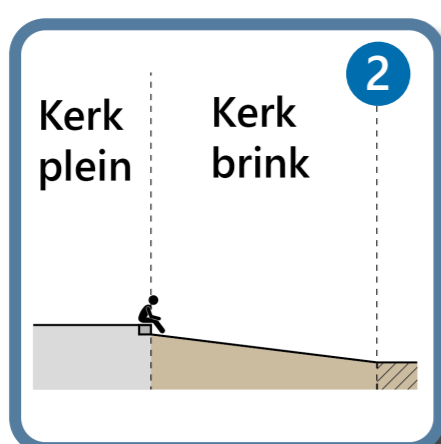

COLLAGE SCHETSONTWERP - KERKBRINK

Schetsontwerp - Thematische Kerkbrink

Ontwerpkeuzen

Driehoek verdeeld

Plein aflopend

Golvend

Lijnpatroon

Boomgroepen

Sfeerimpressies

Informatie

De thematische Kerkbrink

In dit ontwerp is de grote kenmerkende driehoek opgesplitst in vier kleinere driehoeken, hierdoor komt de Kerkbrink kleinschaliger over. De verschillende driehoeken bieden de mogelijkheid om verschillende thema's of patronen toe te passen.

In het ontwerp zijn golvende lijnen refererend aan geluidsgolven opgenomen in de bestrating. Door de geluidsgolven wordt de zichtlijn tussen de Gooische Brink en het museum versterkt. Op elke driehoek kan een ander verhardingspatroon/thema worden toegepast. De bomen staan in verhoogde borders met een zitrand. De zitranden zijn tevens obstakels voor fietsers.