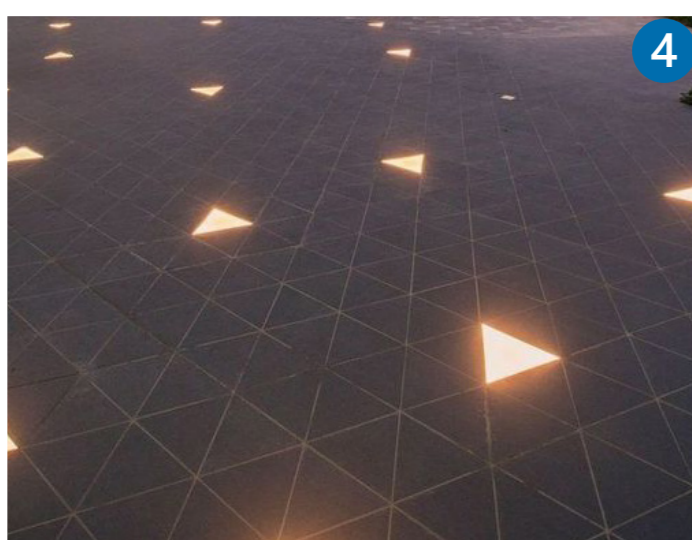

Sfeerimpressies

Informatie

De thematische Kerkbrink

In dit ontwerp is de grote kenmerkende driehoek opgesplitst in vier kleinere driehoeken, hierdoor komt de Kerkbrink kleinschaliger over. De verschillende driehoeken bieden de mogelijkheid om verschillende thema's of patronen toe te passen.

In het ontwerp zijn golvende lijnen refererend aan geluidsgolven opgenomen in de bestrating. Door de geluidsgolven wordt de zichtlijn tussen de Gooische Brink en het museum versterkt. Op elke driehoek kan een ander verhardingspatroon/thema worden toegepast. De bomen staan in verhoogde borders met een zitrand. De zitranden zijn tevens obstakels voor fietsers.

Er is gekozen voor organische vormen met een golvende zitrand die de scheiding aangeeft tussen de Kerkbrink en het Kerkplein. De bomen zorgen voor een groene en schaduwrijke uitstraling van de Kerkbrink. Het groene karakter wordt versterkt door de groene borders met bomen langs het fietspad aan de zuidkant. De rest van de Kerkbrink is open en flexibel in gebruik.