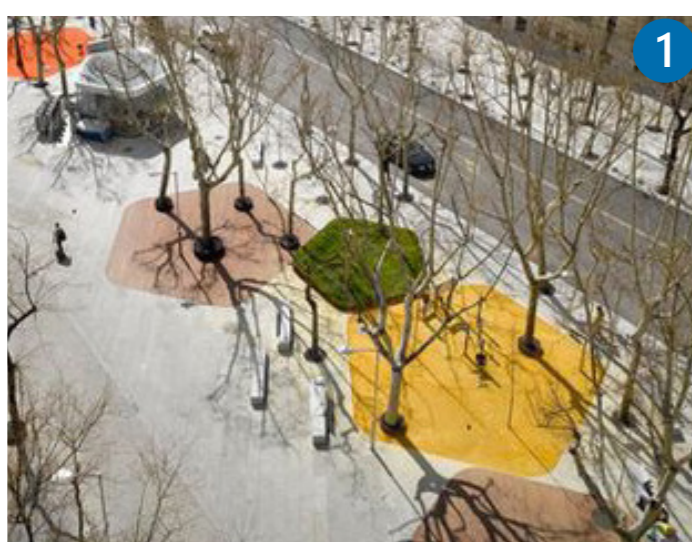

Zitrand

Mogelijke ontwerpkeuzen

Openlucht film

Evenementen

Grond fonteintjes

Lichtprojectie

Interactieve kunst

Media

Sfeerimpressies

Informatie

De thematische Kerkbrink

In dit ontwerp is de grote kenmerkende driehoek opgesplitst in vier kleinere driehoeken, hierdoor komt de Kerkbrink kleinschaliger over. De verschillende driehoeken bieden de mogelijkheid om verschillende thema's of patronen toe te passen.

In het ontwerp zijn golvende lijnen refererend aan geluidsgolven opgenomen in de bestrating. Door de geluidsgolven wordt de zichtlijn tussen de Gooische Brink en het museum versterkt. Op elke driehoek kan een ander verhardingspatroon/thema worden toegepast. De bomen staan in verhoogde borders met een zitrand. De zitranden zijn tevens obstakels voor fietsers.

Er is gekozen voor organische vormen met een golvende zitrand die de scheiding aangeeft tussen de Kerkbrink en het Kerkplein. De bomen zorgen voor een groene en schaduwrijke uitstraling van de Kerkbrink. Het groene karakter wordt versterkt door de groene borders met bomen langs het fietspad aan de zuidkant. De rest van de Kerkbrink is open en flexibel in gebruik.